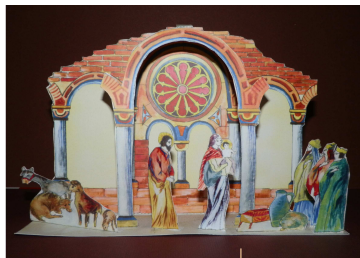

Adventi műhelyek

NÉPRAJZI
MÚZEUM
PEDAGÓGIAI
MŰHELY

Kézműves foglalkozások minden korosztály számára

papírmécses
(8–16 éveseknek)

papír betlehem
(7–14 éveseknek)

karácsonyfadísz
(6–14 éveseknek)

karácsonyi üdvözlőlap
(5–14 éveseknek)

cuhé anyalka
(8–14 éveseknek)

szalma angyal
(8–14 éveseknek)

karácsonyfadísz
fémdomborítással
(6–14 éveseknek)

méhviasz gyertya
(4-7 éveseknek)

filc díszek
(10-14 éveseknek)

A foglalkozások időtartama 45-60 perc, belépődíja 500 Ft/diák.
A foglalkozásokon egyszerre maximum 26 főt tudunk fogadni előzetes bejelentkezés és egyeztetés alapján.