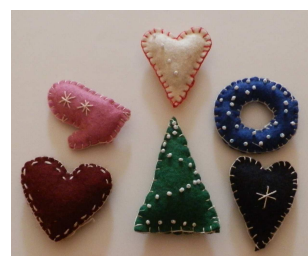

cuhé anyalka
(8–14 éveseknek)

szalma angyal
(8–14 éveseknek)

karácsonyfadísz
fémdomborítással
(6–14 éveseknek)

méhviasz gyertya
(4-7 éveseknek)

filc díszek
(10-14 éveseknek)

A foglalkozások időtartama 45-60 perc, belépődíja 500 Ft/diák.
A foglalkozásokon egyszerre maximum 26 főt tudunk fogadni előzetes bejelentkezés és egyeztetés alapján.